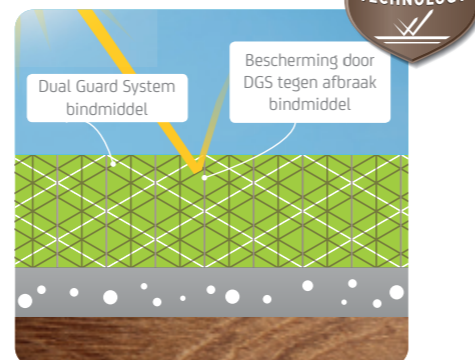

*Sigma S2U Allure Gloss

Sigma S2U Allure heeft het DUBOkeur® voor duurzaam Bouwen.

Het DUBOkeur® bewijst dat een product (voor de bouw, GWW of interieur sector), grondstof, installatie of woning tot de meest milieuvriendelijke keuze behoort. Dit wordt aangetoond aan de hand van een milieukundige levenscyclusanalyse gemaakt door het Nederlands Instituut voor Bouwbiologie en Ecologie (NIBE), het kennisinstituut voor duurzaam bouwen.

Sigma S2U Allure, hout optimaal beschermd dankzij het Dual Guard System®

Het DUBOkeur® bewijs DGS® verbetert de duurzaamheid van de kleur en glans. Daarbij behoudt de verf zijn soepele verwerking en uitstekende droging. Dual Guard System® van Sigma Coatings biedt jarenlange bescherming.

Zonder DGS®

Door UV-straling breekt bindmiddel in de loop der jaren af. Met nadelige gevolgen voor de kwaliteit van de verf, de duurzaamheid en glans.

Met DGS®

Het innovatieve Dual Guard System® bestaat uit een tweede bindmiddel dat het hoofdbindmiddel beschermt tegen UV-straling. Dit verbetert de duurzaamheid en glans tot wel 50%.