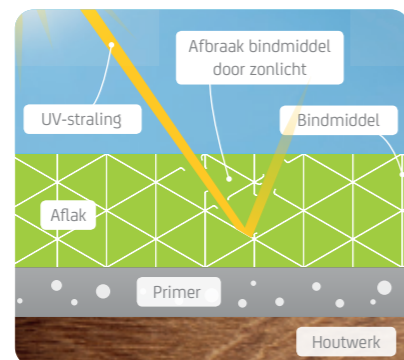

*Sigma S2U Allure Gloss

Sigma S2U Allure heeft het DUBOkeur® voor duurzaam Bouwen.

Het DUBOkeur® bewijst dat een product (voor de bouw, GWW of interieur sector), grondstof, installatie of woning tot de meest milieuvriendelijke keuze behoort. Dit wordt aangetoond aan de hand van een milieukundige levenscyclusanalyse gemaakt door het Nederlands Instituut voor Bouwbiologie en Ecologie (NIBE), het kennisinstituut voor duurzaam bouwen.

Sigma S2U Allure, hout optimaal beschermd dankzij het Dual Guard System®

Het DUBOkeur® bewijs DGS® verbetert de duurzaamheid van de kleur en glans. Daarbij behoudt de verf zijn soepele verwerking en uitstekende droging. Dual Guard System® van Sigma Coatings biedt jarenlange bescherming.

Zonder DGS®

Door UV-straling breekt bindmiddel in de loop der jaren af. Met nadelige gevolgen voor de kwaliteit van de verf, de duurzaamheid en glans.

Met DGS®

Het innovatieve Dual Guard System® bestaat uit een tweede bindmiddel dat het hoofdbindmiddel beschermt tegen UV-straling. Dit verbetert de duurzaamheid en glans tot wel 50%.