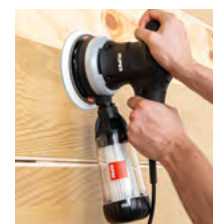

**Voor € 235,-\***

**RU-ER303TE/BOX**  
**RU-ER305TE/BOX**  
Mini vlakschuurmachines

**NIEUW**

**Van € 410,-\***

**Voor € 299,-\***

**OPTIMAAL OP ELK SOORT  
OPPERVLAK**

**ERGONOMISCHE HANDGREEP  
VOOR GEBRUIK MET ÉÉN OF  
TWEES HANDEN**