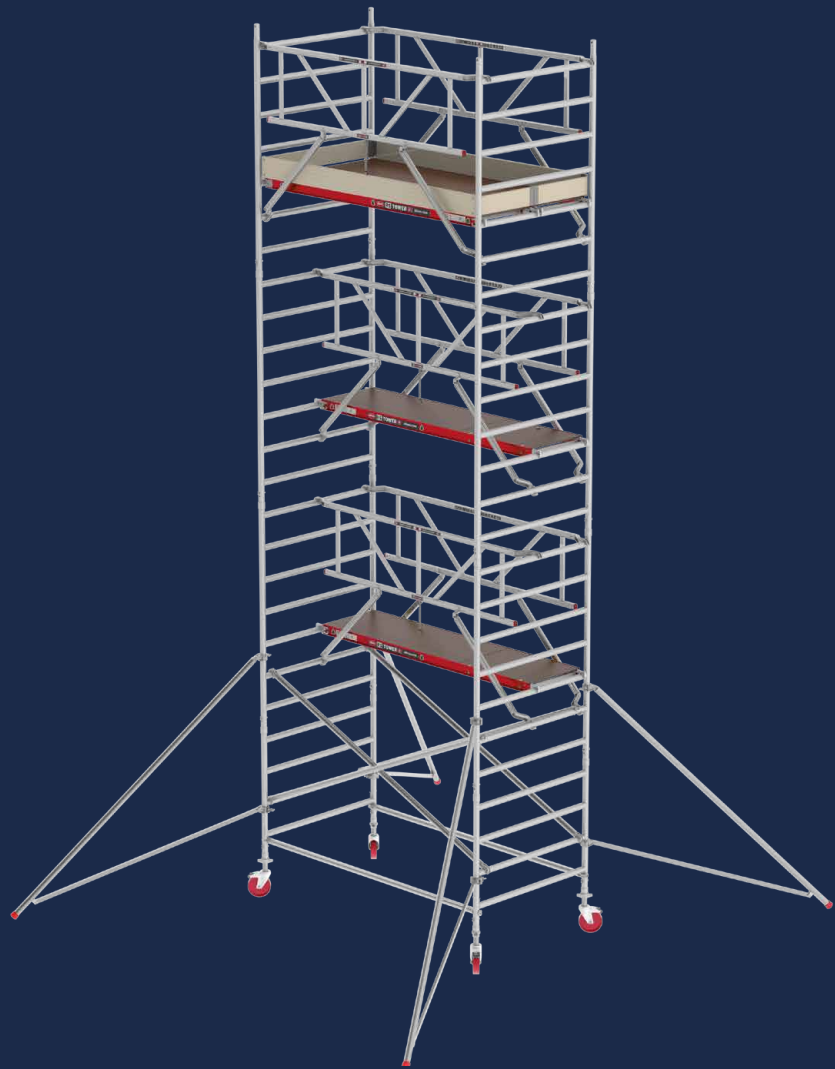

Geschikt voor de MiTOWER, MiTOWER PLUS, RS4 en RS5

Telescopisch instelbaar en snel te monteren door Easy-Lock® systeem

Art. nr. 513010

Adviesverkoop prijs
~~€ 344,-~~

Per set
€ 279,-

RS TOWER 42-S

8,2 m werkhoogte
2,45 m lengte
1,35 m framebreedte
Fiber-Deck® platformen
Met Safe-Quick® en schoren
TX420021

Groot werkoppervlak

Met een belasting tot
250 kg. per platform,
geschikt om met 2
personen op te werken

Adviesverkoopprijs
~~€ 4.844,-~~

Voor
€ 3.999,-

Set uitwijkconsoles

VA40100
2x art. nr: 363047

0,75 – 1,35 m. traploos verstelbaar