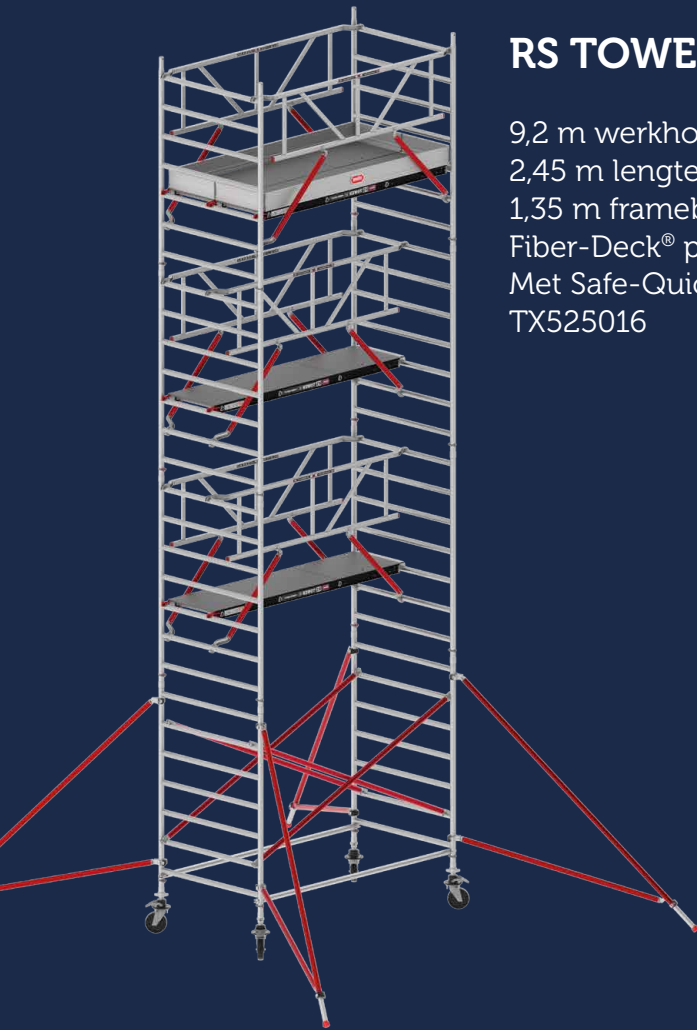

PROGOLD ACTIES

Acties geldig van 3 t/m 28 april 2023

RS TOWER 52-S

9,2 m werkhoogte
2,45 m lengte
1,35 m framebreedte
Fiber-Deck® platformen
Met Safe-Quick® en schoren
TX525016

8,2 m werkhoogte, TX520054

Adviesverkoop prijs
~~€ 7.975,-~~