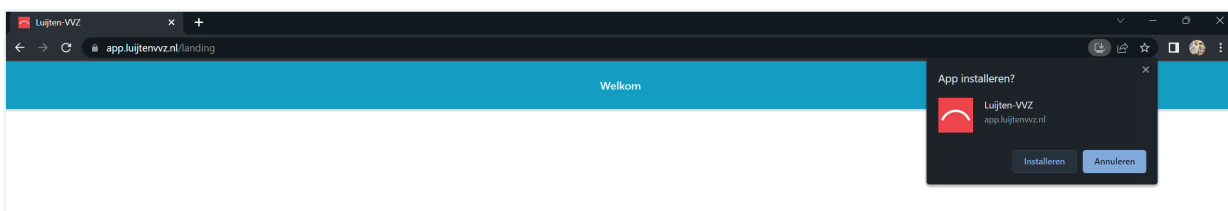

Bestellen

Bestel eenvoudig eerder bestelde producten of een volledige order vanuit je bestellingenoverzicht onder **Meer**.

Installeren op IOS

Ga in je browser naar app.luijtenvvz.nl en volg de stappen in je scherm om de app te installeren op je startscherm.

Installeren op Android

Ga in je browser naar app.luijtenvvz.nl en volg de stappen in je scherm om de app te installeren op je startscherm.

Installeren op uw computer via Google Chrome of Microsoft Edge

Ga in je browser naar **app.luijtenvVZ.nl**. Aan het eind van de adresbalk verschijnt een icoontje met een computer en een pijltje naar beneden. Klik hierop, en kies voor **installeren**.

De bestelapp nu ook als app op uw computer!

De app verschijnt nu in beeld. Sluit deze voor de eerste keer af. Op uw bureaublad is nu een snelkoppeling geplaatst. Klik deze aan. De app wordt opnieuw opgestart. U kunt inloggen met uw bekende gegevens.