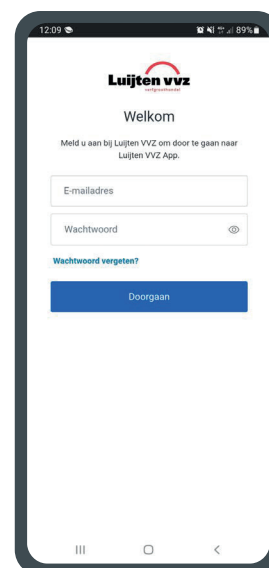

Installeren

Ga in je browser naar app.luijtenvvz.nl en volg de stappen in je scherm om de app te installeren op je startscherm.

Zie de stapsgewijze uitleg op de volgende pagina.

Scannen

Selecteer de zoekfunctie en klik op **Scannen**.

Scan met je telefoon of externe bluetooth scanner.

Het type scanner kun je wijzigen onder **Meer**.

Zoeken

- In de zoekfunctie van de app kun je een zoekterm invoeren of bladeren door de volledige productcatalogus.
- Voeg producten eenvoudig toe aan je winkelmandje vanuit de zoekresultaten. De zoekfunctie onthoudt ook de termen waarop je al eerder hebt gezocht.
- Per productcategorie kun je eenvoudig filteren op verschillende kenmerken om zo snel je ge wenste producten te vinden.

Bestellen

Bestel eenvoudig eerder bestelde producten of een volledige order vanuit je bestellingenoverzicht onder **Meer**.

Installeren op IOS

Ga in je browser naar app.luijtenvvz.nl en volg de stappen in je scherm om de app te installeren op je startscherm.

Installeren op Android

Ga in je browser naar app.luijtenvvz.nl en volg de stappen in je scherm om de app te installeren op je startscherm.

Installeren op uw computer via Google Chrome of Microsoft Edge

Ga in je browser naar **app.luijtenvVZ.nl**. Aan het eind van de adresbalk verschijnt een icoontje met een computer en een pijltje naar beneden. Klik hierop, en kies voor **installeren**.