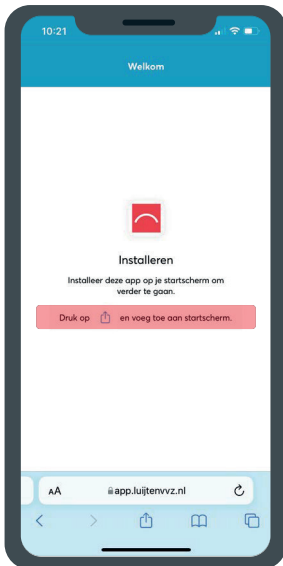

Installeren

Ga in je browser naar app.luijtenvvz.nl en volg de stappen in je scherm om de app te installeren op je startscherm.

Zie de stapsgewijze uitleg op de volgende pagina.

Scannen

Selecteer de zoekfunctie en klik op **Scannen**.

Scan met je telefoon of externe bluetooth scanner.

Het type scanner kun je wijzigen onder **Meer**.

Zoeken

- In de zoekfunctie van de app kun je een zoekterm invoeren of bladeren door de volledige productcatalogus.
- Voeg producten eenvoudig toe aan je winkelmandje vanuit de zoekresultaten. De zoekfunctie onthoudt ook de termen waarop je al eerder hebt gezocht.
- Per productcategorie kun je eenvoudig filteren op verschillende kenmerken om zo snel je ge wenste producten te vinden.

Favorieten

Voeg eenvoudig producten toe aan je favorietenlijst door ze te **markeren met een hartje**.

Niet alleen de producten kun je toevoegen aan de favorietenlijst maar ook varianten van een product.

Bestellen

Bestel eenvoudig eerder bestelde producten of een volledige order vanuit je bestellingenoverzicht onder **Meer**.

Installeren op IOS

Ga in je browser naar app.luijtenvvz.nl en volg de stappen in je scherm om de app te installeren op je startscherm.