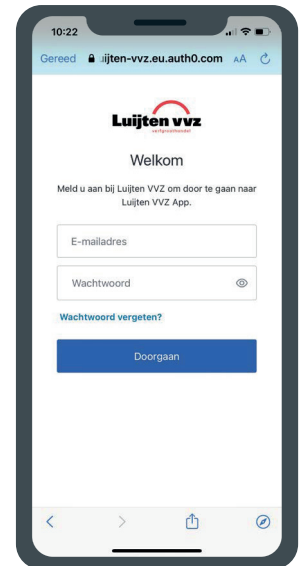

Installeren

Ga in je browser naar app.luijtenvvz.nl en volg de stappen in je scherm om de app te installeren op je startscherm.

Zie de stapsgewijze uitleg op de volgende pagina.

Scannen

Selecteer de zoekfunctie en klik op **Scannen**.

Scan met je telefoon of externe bluetooth scanner.

Het type scanner kun je wijzigen onder **Meer**.

Zoeken

- In de zoekfunctie van de app kun je een zoekterm invoeren of bladeren door de volledige productcatalogus.
- Voeg producten eenvoudig toe aan je winkelmandje vanuit de zoekresultaten. De zoekfunctie onthoudt ook de termen waarop je al eerder hebt gezocht.
- Per productcategorie kun je eenvoudig filteren op verschillende kenmerken om zo snel je ge wenste producten te vinden.

Favorieten

Voeg eenvoudig producten toe aan je favorietenlijst door ze te **markeren met een hartje**.

Niet alleen de producten kun je toevoegen aan de favorietenlijst maar ook varianten van een product.

Bestellen

Bestel eenvoudig eerder bestelde producten of een volledige order vanuit je bestellingenoverzicht onder **Meer**.

Installeren op IOS

Ga in je browser naar app.luijtenvvz.nl en volg de stappen in je scherm om de app te installeren op je startscherm.