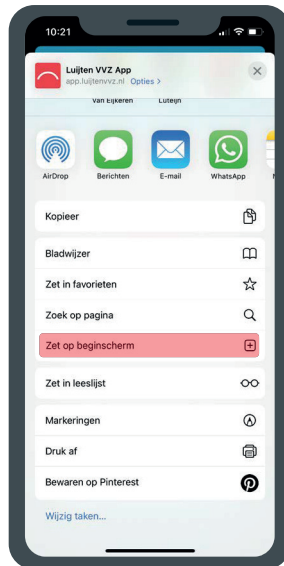

Installeren

Ga in je browser naar app.luijtenvvz.nl en volg de stappen in je scherm om de app te installeren op je startscherm.

Zie de stapsgewijze uitleg op de volgende pagina.

Scannen

Selecteer de zoekfunctie en klik op **Scannen**.

Scan met je telefoon of externe bluetooth scanner.

Het type scanner kun je wijzigen onder **Meer**.

Zoeken

- In de zoekfunctie van de app kun je een zoekterm invoeren of bladeren door de volledige productcatalogus.
- Voeg producten eenvoudig toe aan je winkelmandje vanuit de zoekresultaten. De zoekfunctie onthoudt ook de termen waarop je al eerder hebt gezocht.
- Per productcategorie kun je eenvoudig filteren op verschillende kenmerken om zo snel je ge wenste producten te vinden.

Favorieten

Voeg eenvoudig producten toe aan je favorietenlijst door ze te **markeren met een hartje**.

Niet alleen de producten kun je toevoegen aan de favorietenlijst maar ook varianten van een product.

Bestellen

Bestel eenvoudig eerder bestelde producten of een volledige order vanuit je bestellingenoverzicht onder **Meer**.

Installeren op IOS

Ga in je browser naar app.luijtenvvz.nl en volg de stappen in je scherm om de app te installeren op je startscherm.