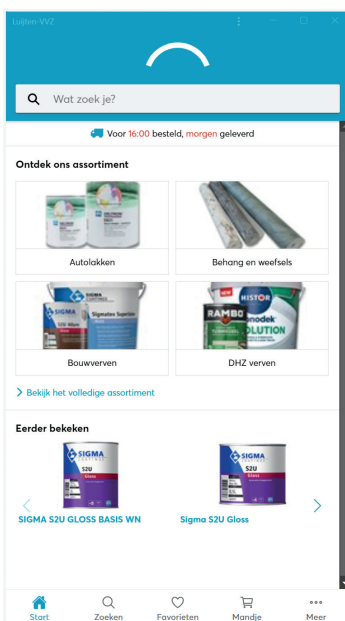

Bestellen

Bestel eenvoudig eerder bestelde producten of een volledige order vanuit je bestellingenoverzicht onder **Meer**.

Installeren op IOS

Ga in je browser naar app.luijtenvvz.nl en volg de stappen in je scherm om de app te installeren op je startscherm.

Installeren op Android

Ga in je browser naar app.luijtenvvz.nl en volg de stappen in je scherm om de app te installeren op je startscherm.

Installeren op uw computer via Google Chrome of Microsoft Edge

Ga in je browser naar **app.luijtenvVZ.nl**. Aan het eind van de adresbalk verschijnt een icoontje met een computer en een pijltje naar beneden. Klik hierop, en kies voor **installeren**.