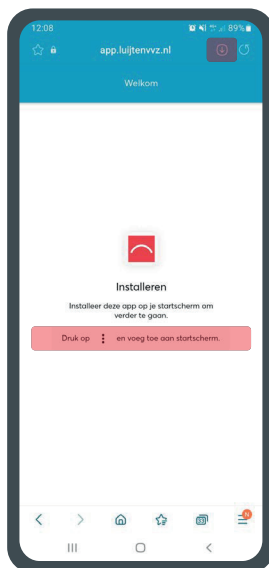

Installeren

Ga in je browser naar app.luijtenvvz.nl en volg de stappen in je scherm om de app te installeren op je startscherm.

Zie de stapsgewijze uitleg op de volgende pagina.

Scannen

Selecteer de zoekfunctie en klik op **Scannen**.

Scan met je telefoon of externe bluetooth scanner.

Het type scanner kun je wijzigen onder **Meer**.

Zoeken

- In de zoekfunctie van de app kun je een zoekterm invoeren of bladeren door de volledige productcatalogus.
- Voeg producten eenvoudig toe aan je winkelmandje vanuit de zoekresultaten. De zoekfunctie onthoudt ook de termen waarop je al eerder hebt gezocht.
- Per productcategorie kun je eenvoudig filteren op verschillende kenmerken om zo snel je ge wenste producten te vinden.

Bestellen

Bestel eenvoudig eerder bestelde producten of een volledige order vanuit je bestellingenoverzicht onder **Meer**.

Installeren op IOS

Ga in je browser naar app.luijtenvvz.nl en volg de stappen in je scherm om de app te installeren op je startscherm.

Installeren op Android

Ga in je browser naar app.luijtenvvz.nl en volg de stappen in je scherm om de app te installeren op je startscherm.

Installeren op uw computer via Google Chrome of Microsoft Edge

Ga in je browser naar **app.luijtenvVZ.nl**. Aan het eind van de adresbalk verschijnt een icoontje met een computer en een pijltje naar beneden. Klik hierop, en kies voor **installeren**.