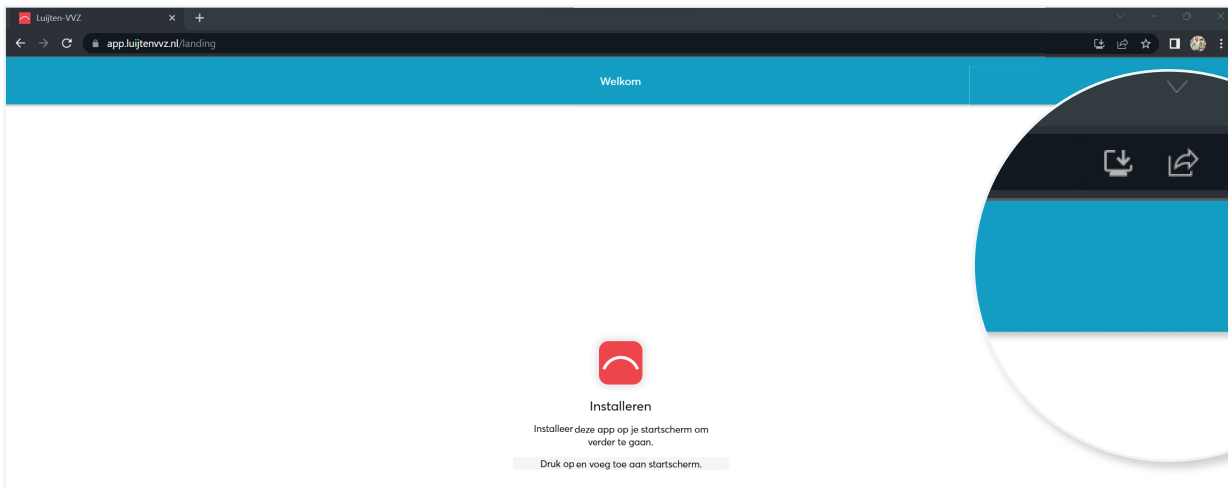

Installeren op Android

Ga in je browser naar app.luijtenvvz.nl en volg de stappen in je scherm om de app te installeren op je startscherm.

Installeren op uw computer via Google Chrome of Microsoft Edge

Ga in je browser naar **app.luijtenvVZ.nl**. Aan het eind van de adresbalk verschijnt een icoontje met een computer en een pijltje naar beneden. Klik hierop, en kies voor **installeren**.

De bestelapp nu ook als app op uw computer!

De app verschijnt nu in beeld. Sluit deze voor de eerste keer af. Op uw bureaublad is nu een snelkoppeling geplaatst. Klik deze aan. De app wordt opnieuw opgestart. U kunt inloggen met uw bekende gegevens.